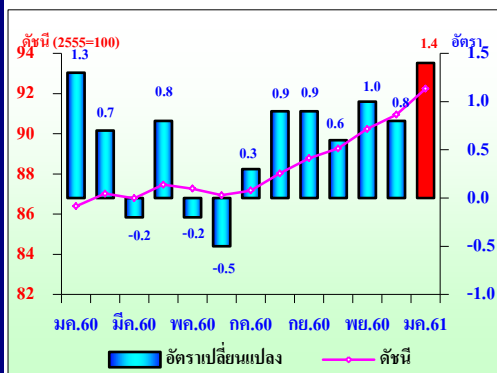

ดัชนีราคาสินค้านำเข้าของประเทศ (รูปเงินเหรียญสหรัฐ) (มกราคม 2561)

เทียบเดือนธันวาคม 2560 สูงขึ้นร้อยละ 1.4

เทียบเดือนมกราคม 2560 สูงขึ้นร้อยละ 6.7

เทียบเฉลี่ย ม.ค.-ม.ค.60 สูงขึ้นร้อยละ 6.7

สินค้าสำคัญที่ราคาสูงขึ้น ได้แก่ น้ำมันดิบ น้ำมันสำเร็จรูป ก๊าซธรรมชาติปิโตรเลียม เครื่องจักรไฟฟ้าและส่วนประกอบ ทองคำ เคมีภัณฑ์ ส่วนประกอบและอุปกรณ์ยานยนต์