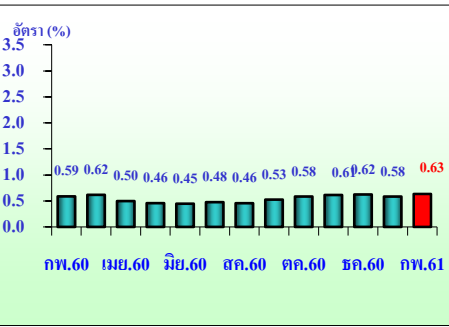

รายงานดัชนีราคา

กุมภาพันธ์ 2561

ดัชนีราคาผู้บริโภค

1. ดัชนีราคาผู้บริโภค

เทียบกับเดือนมกราคม 2561 ลดลงร้อยละ 0.23

เทียบกับเดือนกุมภาพันธ์ 2560 สูงขึ้นร้อยละ 0.42

เทียบกับเฉลี่ย ม.ค.-ก.พ.60 สูงขึ้นร้อยละ 0.56

สินค้าสำคัญที่ราคาลดลง ได้แก่ ข้าวสารเหนียว เนื้อสุกร ผักสด มะขามเปียก น้ำมันพืช นมสด ก๊าซหุงต้ม น้ำมันเชื้อเพลิง ผงซักฟอก สบู่ถูตัว แชมพูสระผม

2. ดัชนีราคาผู้บริโภคพื้นฐาน

เทียบกับเดือนมกราคม 2561 สูงขึ้นร้อยละ 0.07

ดัชนีราคาผู้ผลิต

เทียบกับเดือนมกราคม 2561 ลดลงร้อยละ 0.2

เทียบกับเดือนกุมภาพันธ์ 2560 ลดลงร้อยละ 1.9

เทียบกับเฉลี่ย ม.ค.-ก.พ.60 ลดลงร้อยละ 1.5

สินค้าสำคัญที่ราคาลดลง ได้แก่ น้ำมันเชื้อเพลิง ยางมะคดย ก๊าซปิโตรเลียมเหลว(LPG) ทองคำ ยางแผ่นรมควัน ยางแท่ง