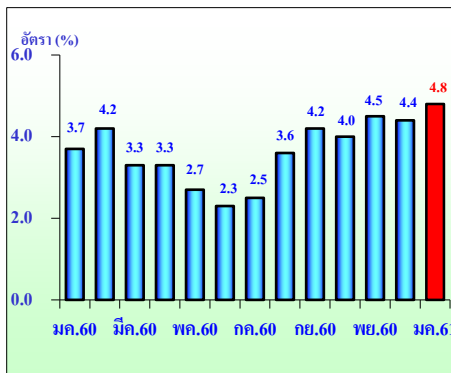

ดัชนีราคาผู้ผลิต

เทียบกับเดือนมกราคม 2561 ลดลงร้อยละ 0.2

เทียบกับเดือนกุมภาพันธ์ 2560 ลดลงร้อยละ 1.9

เทียบกับเฉลี่ย ม.ค.-ก.พ.60 ลดลงร้อยละ 1.5

สินค้าสำคัญที่ราคาลดลง ได้แก่ น้ำมันเชื้อเพลิง ยางมะคดย ก๊าซปิโตรเลียมเหลว(LPG) ทองคำ ยางแผ่นรมควัน ยางแท่ง

ดัชนีราคาวัสดุก่อสร้าง

เทียบเดือนมกราคม 2561 ไม่เปลี่ยนแปลง 0

เทียบเดือนกุมภาพันธ์ 2560 สูงขึ้นร้อยละ 2.9

เทียบเฉลี่ย ม.ค.-ก.พ.60 สูงขึ้นร้อยละ 2.8

ได้แก่

ดัชนีราคาสินค้าส่งออกของประเทศ (รูปเงินเหรียญสหรัฐ) (มกราคม 2561)

เทียบเดือนธันวาคม 2560 สูงขึ้นร้อยละ 0.8

เทียบเดือนมกราคม 2560 สูงขึ้นร้อยละ 4.8

เทียบเฉลี่ย ม.ค.-ม.ค.60 สูงขึ้นร้อยละ 4.8

สินค้าสำคัญที่ราคาสูงขึ้น ได้แก่ ข้าว ผลิตภัณฑ์มันสำปะหลัง ไก่สด แซลมอนแช่แข็ง เคมีภัณฑ์ เม็ดพลาสติก ทองคำ เหล็ก น้ำมันสำเร็จรูป น้ำมันดิบ