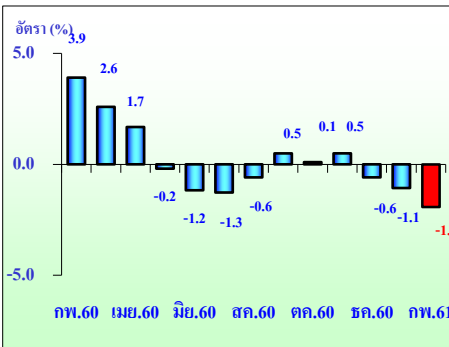

รายงานดัชนีราคา

กุมภาพันธ์ 2561

ดัชนีราคาผู้บริโภค

1. ดัชนีราคาผู้บริโภค

เทียบกับเดือนมกราคม 2561 ลดลงร้อยละ 0.23

เทียบกับเดือนกุมภาพันธ์ 2560 สูงขึ้นร้อยละ 0.42

เทียบกับเฉลี่ย ม.ค.-ก.พ.60 สูงขึ้นร้อยละ 0.56

สินค้าสำคัญที่ราคาลดลง ได้แก่ ข้าวสารเหนียว เนื้อสุกร ผักสด มะขามเปียก น้ำมันพืช นมสด ก๊าซหุงต้ม น้ำมันเชื้อเพลิง ผงซักฟอก สบู่ถูตัว แชมพูสระผม

2. ดัชนีราคาผู้บริโภคพื้นฐาน

เทียบกับเดือนมกราคม 2561 สูงขึ้นร้อยละ 0.07

ดัชนีราคาผู้ผลิต

เทียบกับเดือนมกราคม 2561 ลดลงร้อยละ 0.2

เทียบกับเดือนกุมภาพันธ์ 2560 ลดลงร้อยละ 1.9

เทียบกับเฉลี่ย ม.ค.-ก.พ.60 ลดลงร้อยละ 1.5

สินค้าสำคัญที่ราคาลดลง ได้แก่ น้ำมันเชื้อเพลิง ยางมะคดย ก๊าซปิโตรเลียมเหลว(LPG) ทองคำ ยางแผ่นรมควัน ยางแท่ง