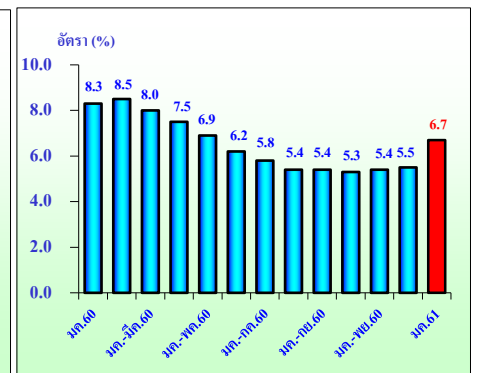

ดัชนีราคาสินค้านำเข้าของประเทศ (รูปเงินเหรียญสหรัฐ) (มกราคม 2561)

เทียบเดือนธันวาคม 2560 สูงขึ้นร้อยละ 1.4

เทียบเดือนมกราคม 2560 สูงขึ้นร้อยละ 6.7

เทียบเฉลี่ย ม.ค.-ม.ค.60 สูงขึ้นร้อยละ 6.7

สินค้าสำคัญที่ราคาสูงขึ้น ได้แก่ น้ำมันดิบ น้ำมันสำเร็จรูป ก๊าซธรรมชาติปิโตรเลียม เครื่องจักรไฟฟ้าและส่วนประกอบ ทองคำ เคมีภัณฑ์ ส่วนประกอบและอุปกรณ์ยานยนต์