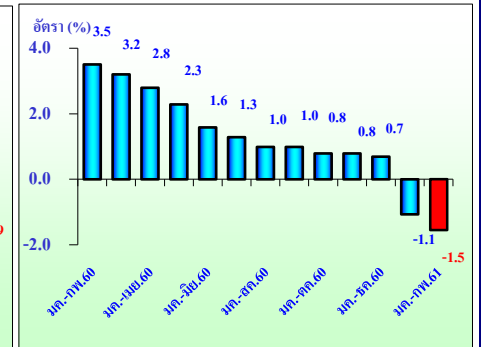

รายงานดัชนีราคา

กุมภาพันธ์ 2561

ดัชนีราคาผู้บริโภค

1. ดัชนีราคาผู้บริโภค

เทียบกับเดือนมกราคม 2561 ลดลงร้อยละ 0.23

เทียบกับเดือนกุมภาพันธ์ 2560 สูงขึ้นร้อยละ 0.42

เทียบกับเฉลี่ย ม.ค.-ก.พ.60 สูงขึ้นร้อยละ 0.56

สินค้าสำคัญที่ราคาลดลง ได้แก่ ข้าวสารเหนียว เนื้อสุกร ผักสด มะขามเปียก น้ำมันพืช นมสด ก๊าซหุงต้ม น้ำมันเชื้อเพลิง ผงซักฟอก สบู่ถูตัว แชมพูสระผม

2. ดัชนีราคาผู้บริโภคพื้นฐาน

เทียบกับเดือนมกราคม 2561 สูงขึ้นร้อยละ 0.07

ดัชนีราคาผู้ผลิต

เทียบกับเดือนมกราคม 2561 ลดลงร้อยละ 0.2

เทียบกับเดือนกุมภาพันธ์ 2560 ลดลงร้อยละ 1.9

เทียบกับเฉลี่ย ม.ค.-ก.พ.60 ลดลงร้อยละ 1.5

สินค้าสำคัญที่ราคาลดลง ได้แก่ น้ำมันเชื้อเพลิง ยางมะคดย ก๊าซปิโตรเลียมเหลว(LPG) ทองคำ ยางแผ่นรมควัน ยางแท่ง