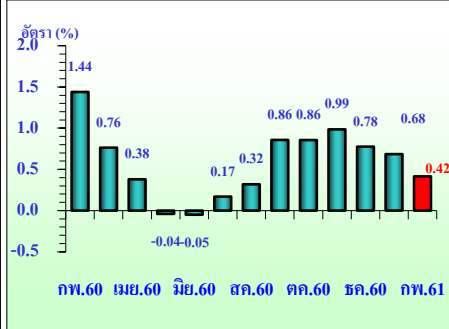

รายงานดัชนีราคา

กุมภาพันธ์ 2561

ดัชนีราคาผู้บริโภค

1. ดัชนีราคาผู้บริโภค

เทียบกับเดือนมกราคม 2561 ลดลงร้อยละ 0.23

เทียบกับเดือนกุมภาพันธ์ 2560 สูงขึ้นร้อยละ 0.42

เทียบกับเฉลี่ย ม.ค.-ก.พ.60 สูงขึ้นร้อยละ 0.56

สินค้าสำคัญที่ราคาลดลง ได้แก่ ข้าวสารเหนียว เนื้อสุกร ผักสด มะขามเปียก น้ำมันพืช นมสด ก๊าซหุงต้ม น้ำมันเชื้อเพลิง ผงซักฟอก สบู่ถูตัว แชมพูสระผม

2. ดัชนีราคาผู้บริโภคพื้นฐาน

เทียบกับเดือนมกราคม 2561 สูงขึ้นร้อยละ 0.07

ดัชนีราคาผู้ผลิต

เทียบกับเดือนมกราคม 2561 ลดลงร้อยละ 0.2

เทียบกับเดือนกุมภาพันธ์ 2560 ลดลงร้อยละ 1.9

เทียบกับเฉลี่ย ม.ค.-ก.พ.60 ลดลงร้อยละ 1.5

สินค้าสำคัญที่ราคาลดลง ได้แก่ น้ำมันเชื้อเพลิง ยางมะคดย ก๊าซปิโตรเลียมเหลว(LPG) ทองคำ ยางแผ่นรมควัน ยางแท่ง