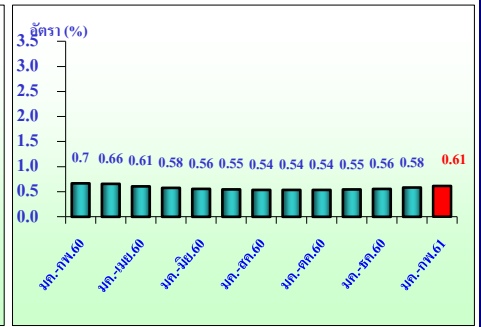

รายงานดัชนีราคา

กุมภาพันธ์ 2561

ดัชนีราคาผู้บริโภค

1. ดัชนีราคาผู้บริโภค

เทียบกับเดือนมกราคม 2561 ลดลงร้อยละ 0.23

เทียบกับเดือนกุมภาพันธ์ 2560 สูงขึ้นร้อยละ 0.42

เทียบกับเฉลี่ย ม.ค.-ก.พ.60 สูงขึ้นร้อยละ 0.56

สินค้าสำคัญที่ราคาลดลง ได้แก่ ข้าวสารเหนียว เนื้อสุกร ผักสด มะขามเปียก น้ำมันพืช นมสด ก๊าซหุงต้ม น้ำมันเชื้อเพลิง ผงซักฟอก สบู่ถูตัว แชมพูสระผม

2. ดัชนีราคาผู้บริโภคพื้นฐาน

เทียบกับเดือนมกราคม 2561 สูงขึ้นร้อยละ 0.07

ดัชนีราคาผู้ผลิต

เทียบกับเดือนมกราคม 2561 ลดลงร้อยละ 0.2

เทียบกับเดือนกุมภาพันธ์ 2560 ลดลงร้อยละ 1.9

เทียบกับเฉลี่ย ม.ค.-ก.พ.60 ลดลงร้อยละ 1.5

สินค้าสำคัญที่ราคาลดลง ได้แก่ น้ำมันเชื้อเพลิง ยางมะคดย ก๊าซปิโตรเลียมเหลว(LPG) ทองคำ ยางแผ่นรมควัน ยางแท่ง