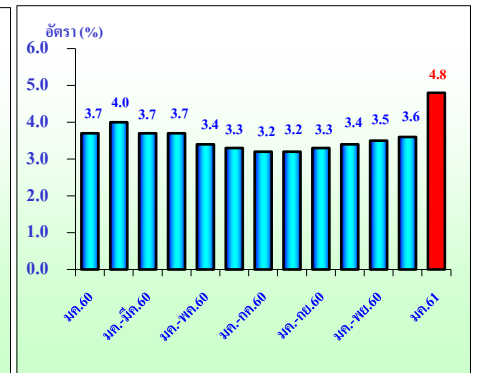

ดัชนีราคาผู้ผลิต

เทียบกับเดือนมกราคม 2561 ลดลงร้อยละ 0.2

เทียบกับเดือนกุมภาพันธ์ 2560 ลดลงร้อยละ 1.9

เทียบกับเฉลี่ย ม.ค.-ก.พ.60 ลดลงร้อยละ 1.5

สินค้าสำคัญที่ราคาลดลง ได้แก่ น้ำมันเชื้อเพลิง ยางมะคดย ก๊าซปิโตรเลียมเหลว(LPG) ทองคำ ยางแผ่นรมควัน ยางแท่ง

ดัชนีราคาวัสดุก่อสร้าง

เทียบเดือนมกราคม 2561 ไม่เปลี่ยนแปลง 0

เทียบเดือนกุมภาพันธ์ 2560 สูงขึ้นร้อยละ 2.9

เทียบเฉลี่ย ม.ค.-ก.พ.60 สูงขึ้นร้อยละ 2.8

ได้แก่

ดัชนีราคาสินค้าส่งออกของประเทศ (รูปเงินเหรียญสหรัฐ) (มกราคม 2561)

เทียบเดือนธันวาคม 2560 สูงขึ้นร้อยละ 0.8

เทียบเดือนมกราคม 2560 สูงขึ้นร้อยละ 4.8

เทียบเฉลี่ย ม.ค.-ม.ค.60 สูงขึ้นร้อยละ 4.8

สินค้าสำคัญที่ราคาสูงขึ้น ได้แก่ ข้าว ผลิตภัณฑ์มันสำปะหลัง ไก่สด แซลมอนแช่แข็ง เคมีภัณฑ์ เม็ดพลาสติก ทองคำ เหล็ก น้ำมันสำเร็จรูป น้ำมันดิบ