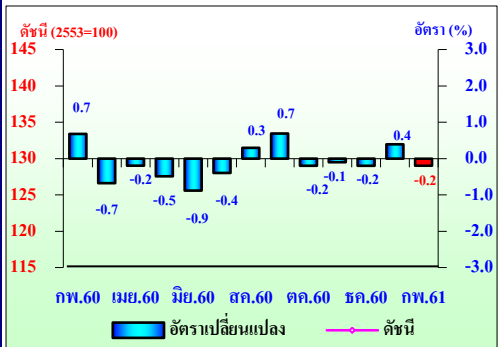

รายงานดัชนีราคา

กุมภาพันธ์ 2561

ดัชนีราคาผู้บริโภค

1. ดัชนีราคาผู้บริโภค

เทียบกับเดือนมกราคม 2561 ลดลงร้อยละ 0.23

เทียบกับเดือนกุมภาพันธ์ 2560 สูงขึ้นร้อยละ 0.42

เทียบกับเฉลี่ย ม.ค.-ก.พ.60 สูงขึ้นร้อยละ 0.56

สินค้าสำคัญที่ราคาลดลง ได้แก่ ข้าวสารเหนียว เนื้อสุกร ผักสด มะขามเปียก น้ำมันพืช นมสด ก๊าซหุงต้ม น้ำมันเชื้อเพลิง ผงซักฟอก สบู่ถูตัว แชมพูสระผม

2. ดัชนีราคาผู้บริโภคพื้นฐาน

เทียบกับเดือนมกราคม 2561 สูงขึ้นร้อยละ 0.07

ดัชนีราคาผู้ผลิต

เทียบกับเดือนมกราคม 2561 ลดลงร้อยละ 0.2

เทียบกับเดือนกุมภาพันธ์ 2560 ลดลงร้อยละ 1.9

เทียบกับเฉลี่ย ม.ค.-ก.พ.60 ลดลงร้อยละ 1.5

สินค้าสำคัญที่ราคาลดลง ได้แก่ น้ำมันเชื้อเพลิง ยางมะคดย ก๊าซปิโตรเลียมเหลว(LPG) ทองคำ ยางแผ่นรมควัน ยางแท่ง