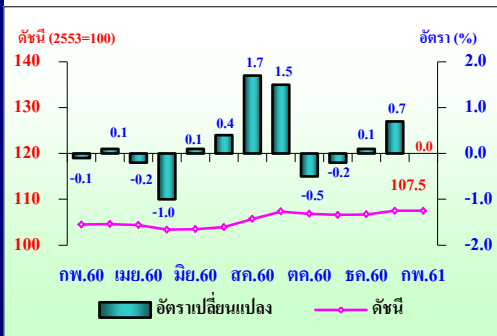

รายงานดัชนีราคา

กุมภาพันธ์ 2561

ดัชนีราคาผู้บริโภค

1. ดัชนีราคาผู้บริโภค

เทียบกับเดือนมกราคม 2561 ลดลงร้อยละ 0.23

เทียบกับเดือนกุมภาพันธ์ 2560 สูงขึ้นร้อยละ 0.42

เทียบกับเฉลี่ย ม.ค.-ก.พ.60 สูงขึ้นร้อยละ 0.56

ดัชนีราคาผู้ผลิต

เทียบกับเดือนมกราคม 2561 ลดลงร้อยละ 0.2

เทียบกับเดือนกุมภาพันธ์ 2560 ลดลงร้อยละ 1.9

เทียบกับเฉลี่ย ม.ค.-ก.พ.60 ลดลงร้อยละ 1.5

สินค้าสำคัญที่ราคาลดลง ได้แก่ น้ำมันเชื้อเพลิง ยางมะคดย ก๊าซปิโตรเลียมเหลว(LPG) ทองคำ ยางแผ่นรมควัน ยางแท่ง

ดัชนีราคาวัสดุก่อสร้าง

เทียบเดือนมกราคม 2561 ไม่เปลี่ยนแปลง 0

เทียบเดือนกุมภาพันธ์ 2560 สูงขึ้นร้อยละ 2.9

เทียบเฉลี่ย ม.ค.-ก.พ.60 สูงขึ้นร้อยละ 2.8

ได้แก่

ดัชนีราคาสินค้าส่งออกของประเทศ (รูปเงินเหรียญสหรัฐ) (มกราคม 2561)