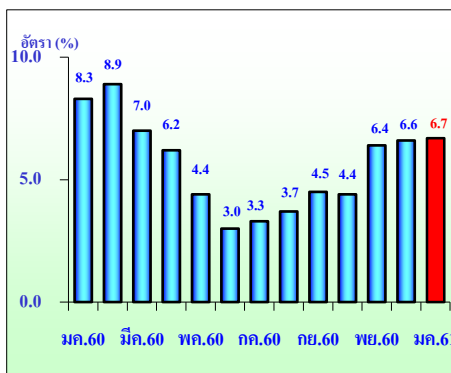

ดัชนีราคาสินค้านำเข้าของประเทศ (รูปเงินเหรียญสหรัฐ) (มกราคม 2561)

เทียบเดือนธันวาคม 2560 สูงขึ้นร้อยละ 1.4

เทียบเดือนมกราคม 2560 สูงขึ้นร้อยละ 6.7

เทียบเฉลี่ย ม.ค.-ม.ค.60 สูงขึ้นร้อยละ 6.7

สินค้าสำคัญที่ราคาสูงขึ้น ได้แก่ น้ำมันดิบ น้ำมันสำเร็จรูป ก๊าซธรรมชาติปิโตรเลียม เครื่องจักรไฟฟ้าและส่วนประกอบ ทองคำ เคมีภัณฑ์ ส่วนประกอบและอุปกรณ์ยานยนต์