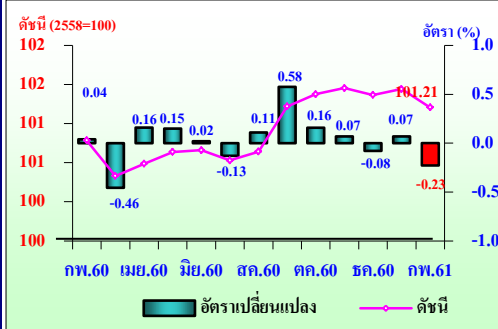

รายงานดัชนีราคา

กุมภาพันธ์ 2561

ดัชนีราคาผู้บริโภค

1. ดัชนีราคาผู้บริโภค

เทียบกับเดือนมกราคม 2561 ลดลงร้อยละ 0.23

เทียบกับเดือนกุมภาพันธ์ 2560 สูงขึ้นร้อยละ 0.42

เทียบกับเฉลี่ย ม.ค.-ก.พ.60 สูงขึ้นร้อยละ 0.56

สินค้าสำคัญที่ราคาลดลง ได้แก่ ข้าวสารเหนียว เนื้อสุกร ผักสด มะขามเปียก น้ำมันพืช นมสด ก๊าซหุงต้ม น้ำมันเชื้อเพลิง ผงซักฟอก สบู่ถูตัว แชมพูสระผม

2. ดัชนีราคาผู้บริโภคพื้นฐาน

เทียบกับเดือนมกราคม 2561 สูงขึ้นร้อยละ 0.07

ดัชนีราคาผู้ผลิต

เทียบกับเดือนมกราคม 2561 ลดลงร้อยละ 0.2

เทียบกับเดือนกุมภาพันธ์ 2560 ลดลงร้อยละ 1.9

เทียบกับเฉลี่ย ม.ค.-ก.พ.60 ลดลงร้อยละ 1.5

สินค้าสำคัญที่ราคาลดลง ได้แก่ น้ำมันเชื้อเพลิง ยางมะคดย ก๊าซปิโตรเลียมเหลว(LPG) ทองคำ ยางแผ่นรมควัน ยางแท่ง