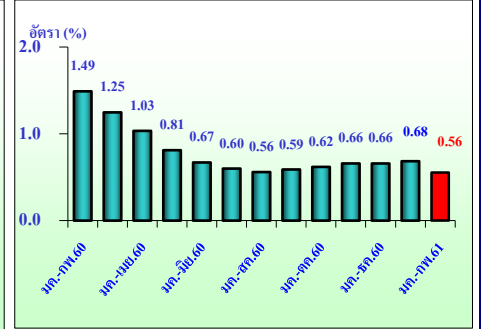

รายงานดัชนีราคา

กุมภาพันธ์ 2561

ดัชนีราคาผู้บริโภค

1. ดัชนีราคาผู้บริโภค

เทียบกับเดือนมกราคม 2561 ลดลงร้อยละ 0.23

เทียบกับเดือนกุมภาพันธ์ 2560 สูงขึ้นร้อยละ 0.42

เทียบกับเฉลี่ย ม.ค.-ก.พ.60 สูงขึ้นร้อยละ 0.56

สินค้าสำคัญที่ราคาลดลง ได้แก่ ข้าวสารเหนียว เนื้อสุกร ผักสด มะขามเปียก น้ำมันพืช นมสด ก๊าซหุงต้ม น้ำมันเชื้อเพลิง ผงซักฟอก สบู่ถูตัว แชมพูสระผม

2. ดัชนีราคาผู้บริโภคพื้นฐาน

เทียบกับเดือนมกราคม 2561 สูงขึ้นร้อยละ 0.07

ดัชนีราคาผู้ผลิต

เทียบกับเดือนมกราคม 2561 ลดลงร้อยละ 0.2

เทียบกับเดือนกุมภาพันธ์ 2560 ลดลงร้อยละ 1.9

เทียบกับเฉลี่ย ม.ค.-ก.พ.60 ลดลงร้อยละ 1.5

สินค้าสำคัญที่ราคาลดลง ได้แก่ น้ำมันเชื้อเพลิง ยางมะคดย ก๊าซปิโตรเลียมเหลว(LPG) ทองคำ ยางแผ่นรมควัน ยางแท่ง