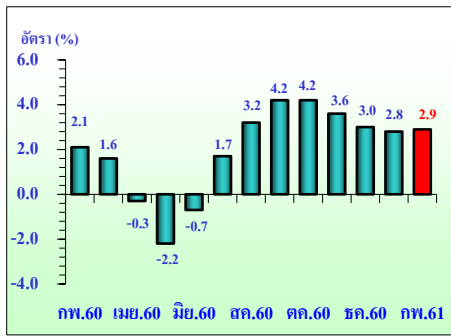

รายงานดัชนีราคา

กุมภาพันธ์ 2561

ดัชนีราคาผู้บริโภค

1. ดัชนีราคาผู้บริโภค

เทียบกับเดือนมกราคม 2561 ลดลงร้อยละ 0.23

เทียบกับเดือนกุมภาพันธ์ 2560 สูงขึ้นร้อยละ 0.42

เทียบกับเฉลี่ย ม.ค.-ก.พ.60 สูงขึ้นร้อยละ 0.56

ดัชนีราคาผู้ผลิต

เทียบกับเดือนมกราคม 2561 ลดลงร้อยละ 0.2

เทียบกับเดือนกุมภาพันธ์ 2560 ลดลงร้อยละ 1.9

เทียบกับเฉลี่ย ม.ค.-ก.พ.60 ลดลงร้อยละ 1.5

สินค้าสำคัญที่ราคาลดลง ได้แก่ น้ำมันเชื้อเพลิง ยางมะคดย ก๊าซปิโตรเลียมเหลว(LPG) ทองคำ ยางแผ่นรมควัน ยางแท่ง

ดัชนีราคาวัสดุก่อสร้าง

เทียบเดือนมกราคม 2561 ไม่เปลี่ยนแปลง 0

เทียบเดือนกุมภาพันธ์ 2560 สูงขึ้นร้อยละ 2.9

เทียบเฉลี่ย ม.ค.-ก.พ.60 สูงขึ้นร้อยละ 2.8

ได้แก่

ดัชนีราคาสินค้าส่งออกของประเทศ (รูปเงินเหรียญสหรัฐ) (มกราคม 2561)

เทียบเดือนธันวาคม 2560 สูงขึ้นร้อยละ 0.8

เทียบเดือนมกราคม 2560 สูงขึ้นร้อยละ 4.8

เทียบเฉลี่ย ม.ค.-ม.ค.60 สูงขึ้นร้อยละ 4.8

สินค้าสำคัญที่ราคาสูงขึ้น ได้แก่ ข้าว ผลิตภัณฑ์มันสำปะหลัง ไก่สด แซลมอนแช่แข็ง เคมีภัณฑ์ เม็ดพลาสติก ทองคำ เหล็ก น้ำมันสำเร็จรูป น้ำมันดิบ