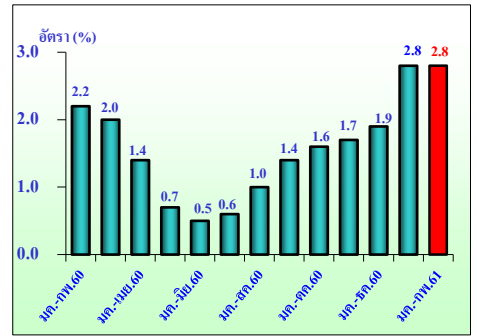

ดัชนีราคาวัสดุก่อสร้าง

เทียบเดือนมกราคม 2561 ไม่เปลี่ยนแปลง 0

เทียบเดือนกุมภาพันธ์ 2560 สูงขึ้นร้อยละ 2.9

เทียบเฉลี่ย ม.ค.-ก.พ.60 สูงขึ้นร้อยละ 2.8

ได้แก่