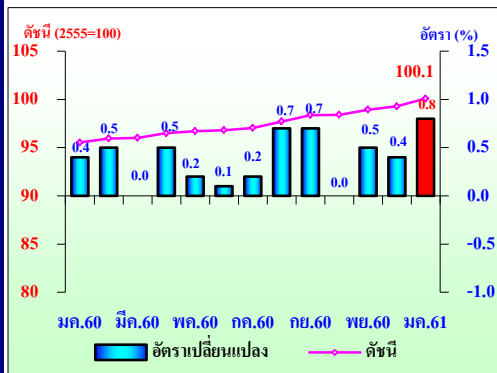

รายงานดัชนีราคา

กุมภาพันธ์ 2561

ดัชนีราคาผู้บริโภค

1. ดัชนีราคาผู้บริโภค

เทียบกับเดือนมกราคม 2561 ลดลงร้อยละ 0.23

เทียบกับเดือนกุมภาพันธ์ 2560 สูงขึ้นร้อยละ 0.42

เทียบกับเฉลี่ย ม.ค.-ก.พ.60 สูงขึ้นร้อยละ 0.56

ดัชนีราคาผู้ผลิต

เทียบกับเดือนมกราคม 2561 ลดลงร้อยละ 0.2

เทียบกับเดือนกุมภาพันธ์ 2560 ลดลงร้อยละ 1.9

เทียบกับเฉลี่ย ม.ค.-ก.พ.60 ลดลงร้อยละ 1.5

สินค้าสำคัญที่ราคาลดลง ได้แก่ น้ำมันเชื้อเพลิง ยางมะคดย ก๊าซปิโตรเลียมเหลว(LPG) ทองคำ ยางแผ่นรมควัน ยางแท่ง

ดัชนีราคาวัสดุก่อสร้าง

เทียบเดือนมกราคม 2561 ไม่เปลี่ยนแปลง 0

เทียบเดือนกุมภาพันธ์ 2560 สูงขึ้นร้อยละ 2.9

เทียบเฉลี่ย ม.ค.-ก.พ.60 สูงขึ้นร้อยละ 2.8

ได้แก่

ดัชนีราคาสินค้าส่งออกของประเทศ (รูปเงินเหรียญสหรัฐ) (มกราคม 2561)

เทียบเดือนธันวาคม 2560 สูงขึ้นร้อยละ 0.8

เทียบเดือนมกราคม 2560 สูงขึ้นร้อยละ 4.8

เทียบเฉลี่ย ม.ค.-ม.ค.60 สูงขึ้นร้อยละ 4.8

สินค้าสำคัญที่ราคาสูงขึ้น ได้แก่ ข้าว ผลิตภัณฑ์มันสำปะหลัง ไก่สด แซลมอนแช่แข็ง เคมีภัณฑ์ เม็ดพลาสติก ทองคำ เหล็ก น้ำมันสำเร็จรูป น้ำมันดิบ