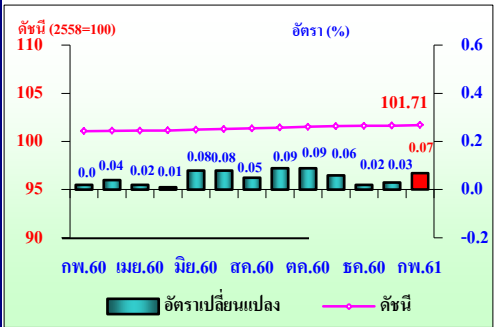

รายงานดัชนีราคา

กุมภาพันธ์ 2561

ดัชนีราคาผู้บริโภค

1. ดัชนีราคาผู้บริโภค

เทียบกับเดือนมกราคม 2561 ลดลงร้อยละ 0.23

เทียบกับเดือนกุมภาพันธ์ 2560 สูงขึ้นร้อยละ 0.42

เทียบกับเฉลี่ย ม.ค.-ก.พ.60 สูงขึ้นร้อยละ 0.56

สินค้าสำคัญที่ราคาลดลง ได้แก่ ข้าวสารเหนียว เนื้อสุกร ผักสด มะขามเปียก น้ำมันพืช นมสด ก๊าซหุงต้ม น้ำมันเชื้อเพลิง ผงซักฟอก สบู่ถูตัว แชมพูสระผม

2. ดัชนีราคาผู้บริโภคพื้นฐาน

เทียบกับเดือนมกราคม 2561 สูงขึ้นร้อยละ 0.07

ดัชนีราคาผู้ผลิต

เทียบกับเดือนมกราคม 2561 ลดลงร้อยละ 0.2

เทียบกับเดือนกุมภาพันธ์ 2560 ลดลงร้อยละ 1.9

เทียบกับเฉลี่ย ม.ค.-ก.พ.60 ลดลงร้อยละ 1.5

สินค้าสำคัญที่ราคาลดลง ได้แก่ น้ำมันเชื้อเพลิง ยางมะคดย ก๊าซปิโตรเลียมเหลว(LPG) ทองคำ ยางแผ่นรมควัน ยางแท่ง